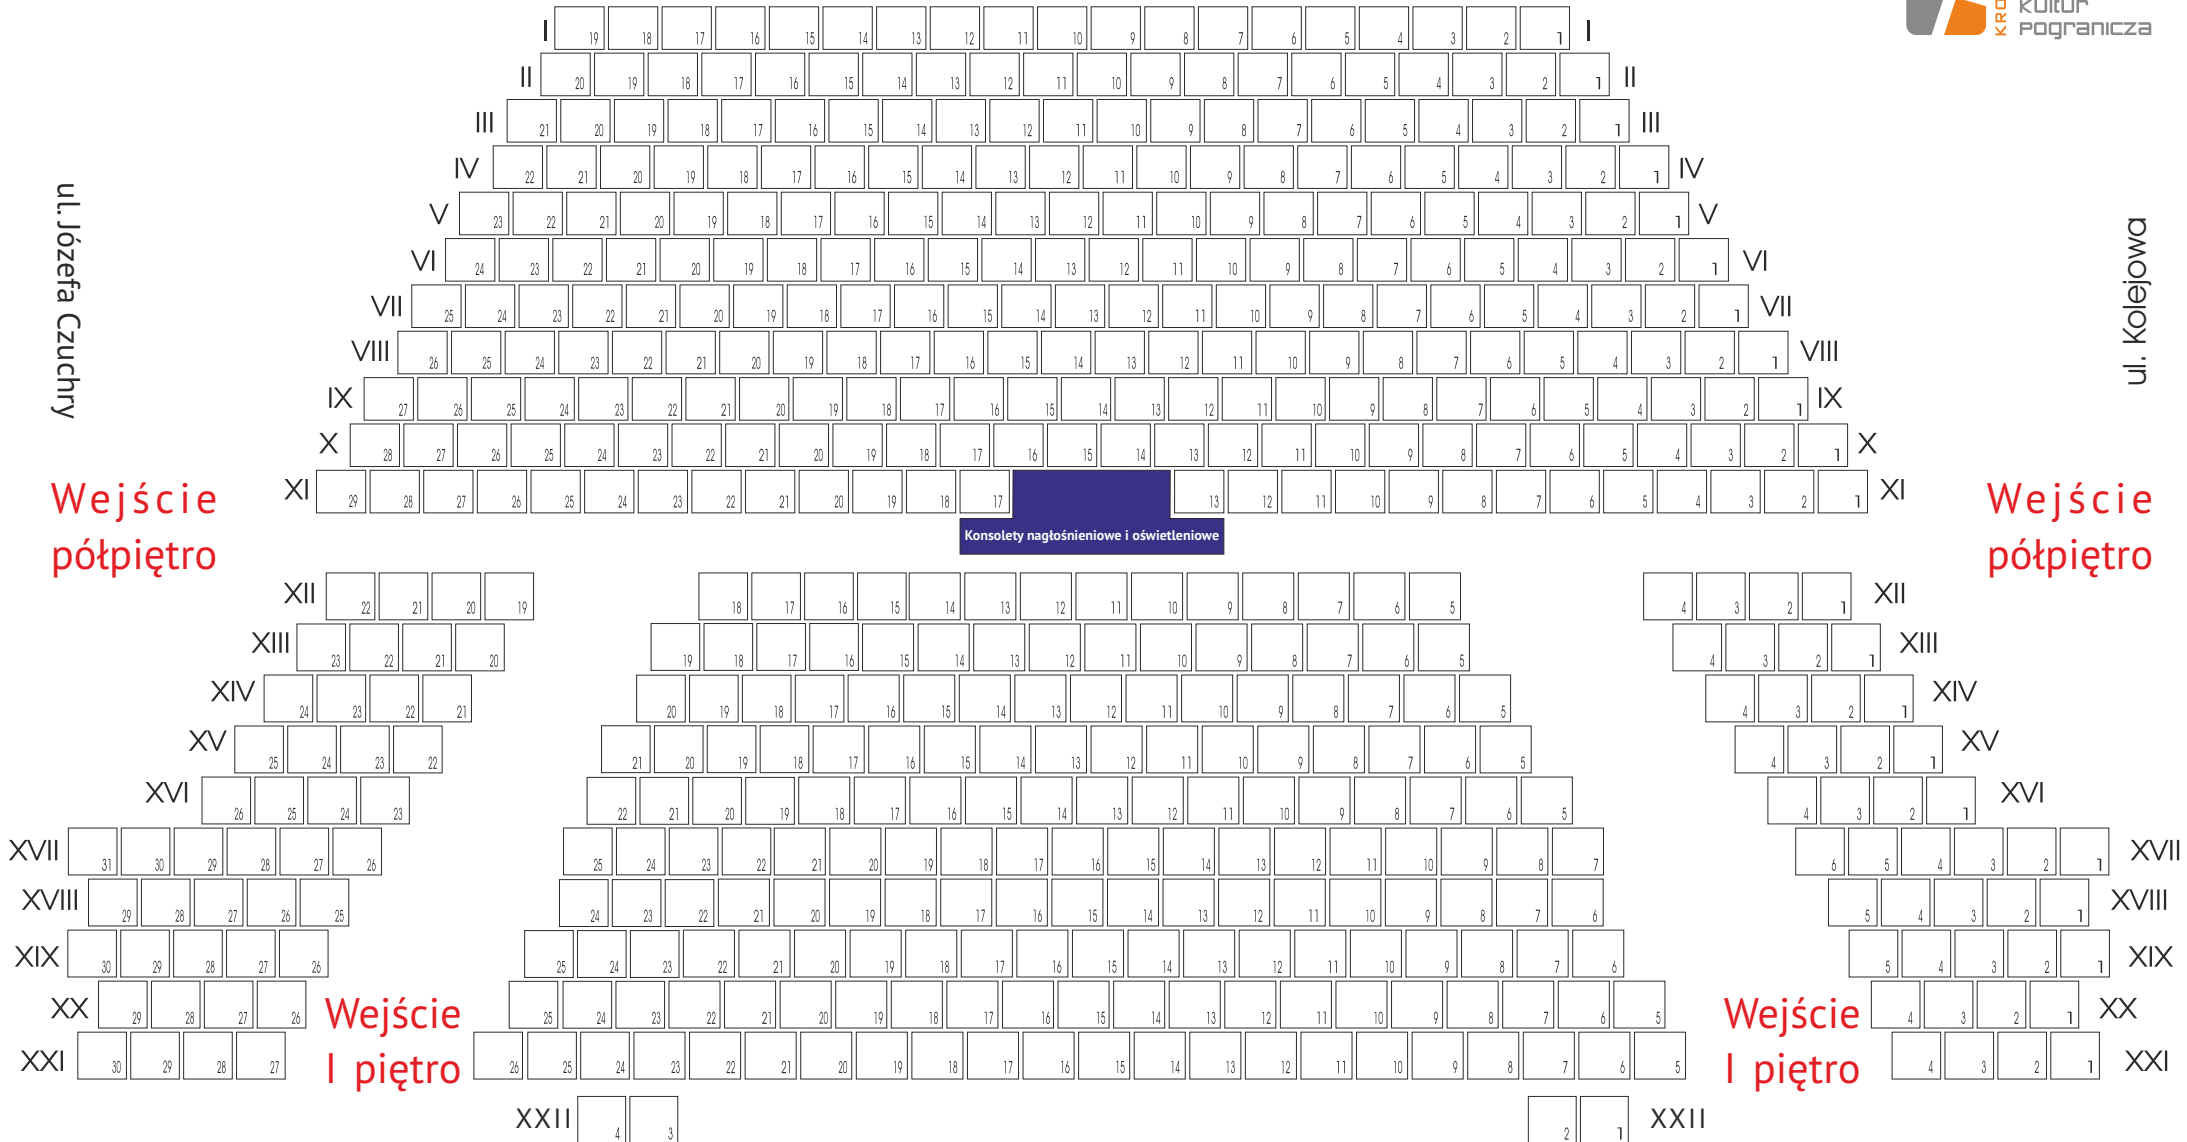

Scena

PLAN SALI

ul. Józefa Czuchry

ul. Kolejowa

Balkon